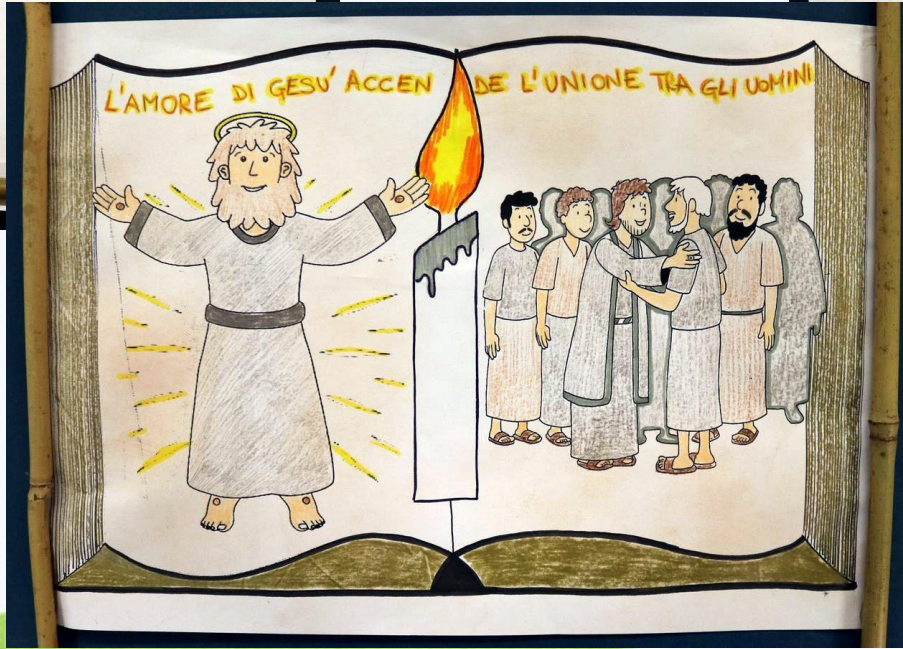

CONCORSO
LOGO DELLA MISSIONE

I Lavori dei Ragazzi

MISSIONE

NESSUNO E'
FORESTIERO

NESSUNO È
FORESTIERO

DIO CI 'SOFFIA' VERSO GLI ALTRI

SAN MARTINO

NATIVITÀ B.V. MARIA

CONCORSO
LOGO DELLA MISSIONE

I Più Accattivanti

CONCORSO
LOGO DELLA MISSIONE

Il Logo della Missione

A rainbow arching across the top left, with three stylized figures (two purple, one white) standing on it.