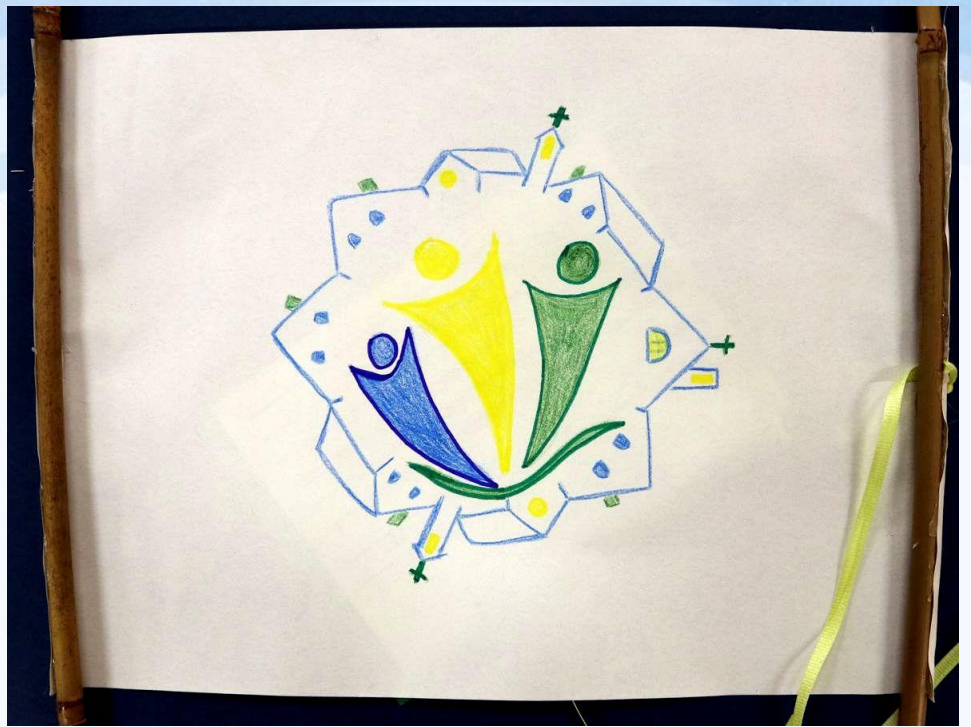

CONCORSO
LOGO DELLA MISSIONE

I Lavori dei Ragazzi

MISSIONE

NESSUNO E'
FORESTIERO

NESSUNO È
FORESTIERO

DIO CI 'SOFFIA' VERSO GLI ALTRI

SAN MARTINO

NATIVITÀ B.V. MARIA

CONCORSO
LOGO DELLA MISSIONE

I Più Accattivanti

CONCORSO
LOGO DELLA MISSIONE

Il Logo della Missione

A rainbow arching across the top left, with three stylized figures (two purple, one white) standing on it.